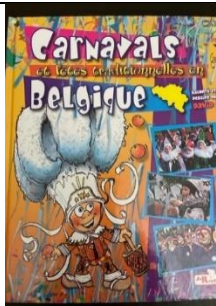

Livre Carnavals de
Belgique