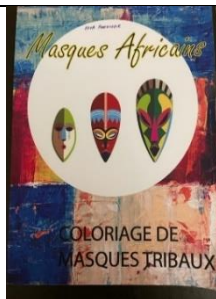

Livre de coloriages