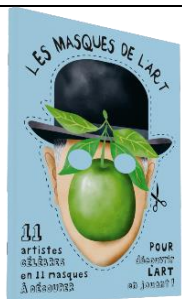

INVENTAIRE VALISE MASQUES

papier mâché Japon démon Tengu

bois Songye - Congo

bois- Congo

Bois-Selk'Nam-Sud Chili

céramique - Chili

Statuette Côte d'Ivoire

singe bois Afrique

carton-représentation Y. Kusama

carton-représentation
Keith Haring

carton-représentation
R. Lichtenstein

carton-représentation
Van Gogh

carton-représentation
P.Klee

carton-représentation
P.Picasso

carton-représentation
Magritte

carton-représentation
Modigliani

Livre préscolaire-début
primaire

Livre Carnavals de
Belgique

Géraldine Eschner, Anja
Klaus : Vol à Venise,
L'élan vert, 2022

art océanien

TFE

D. de la Porte des Vaux,
Masques aux 4 saisons,
Fleurus, 1988