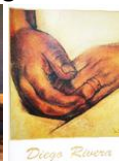

Botero

Rivera